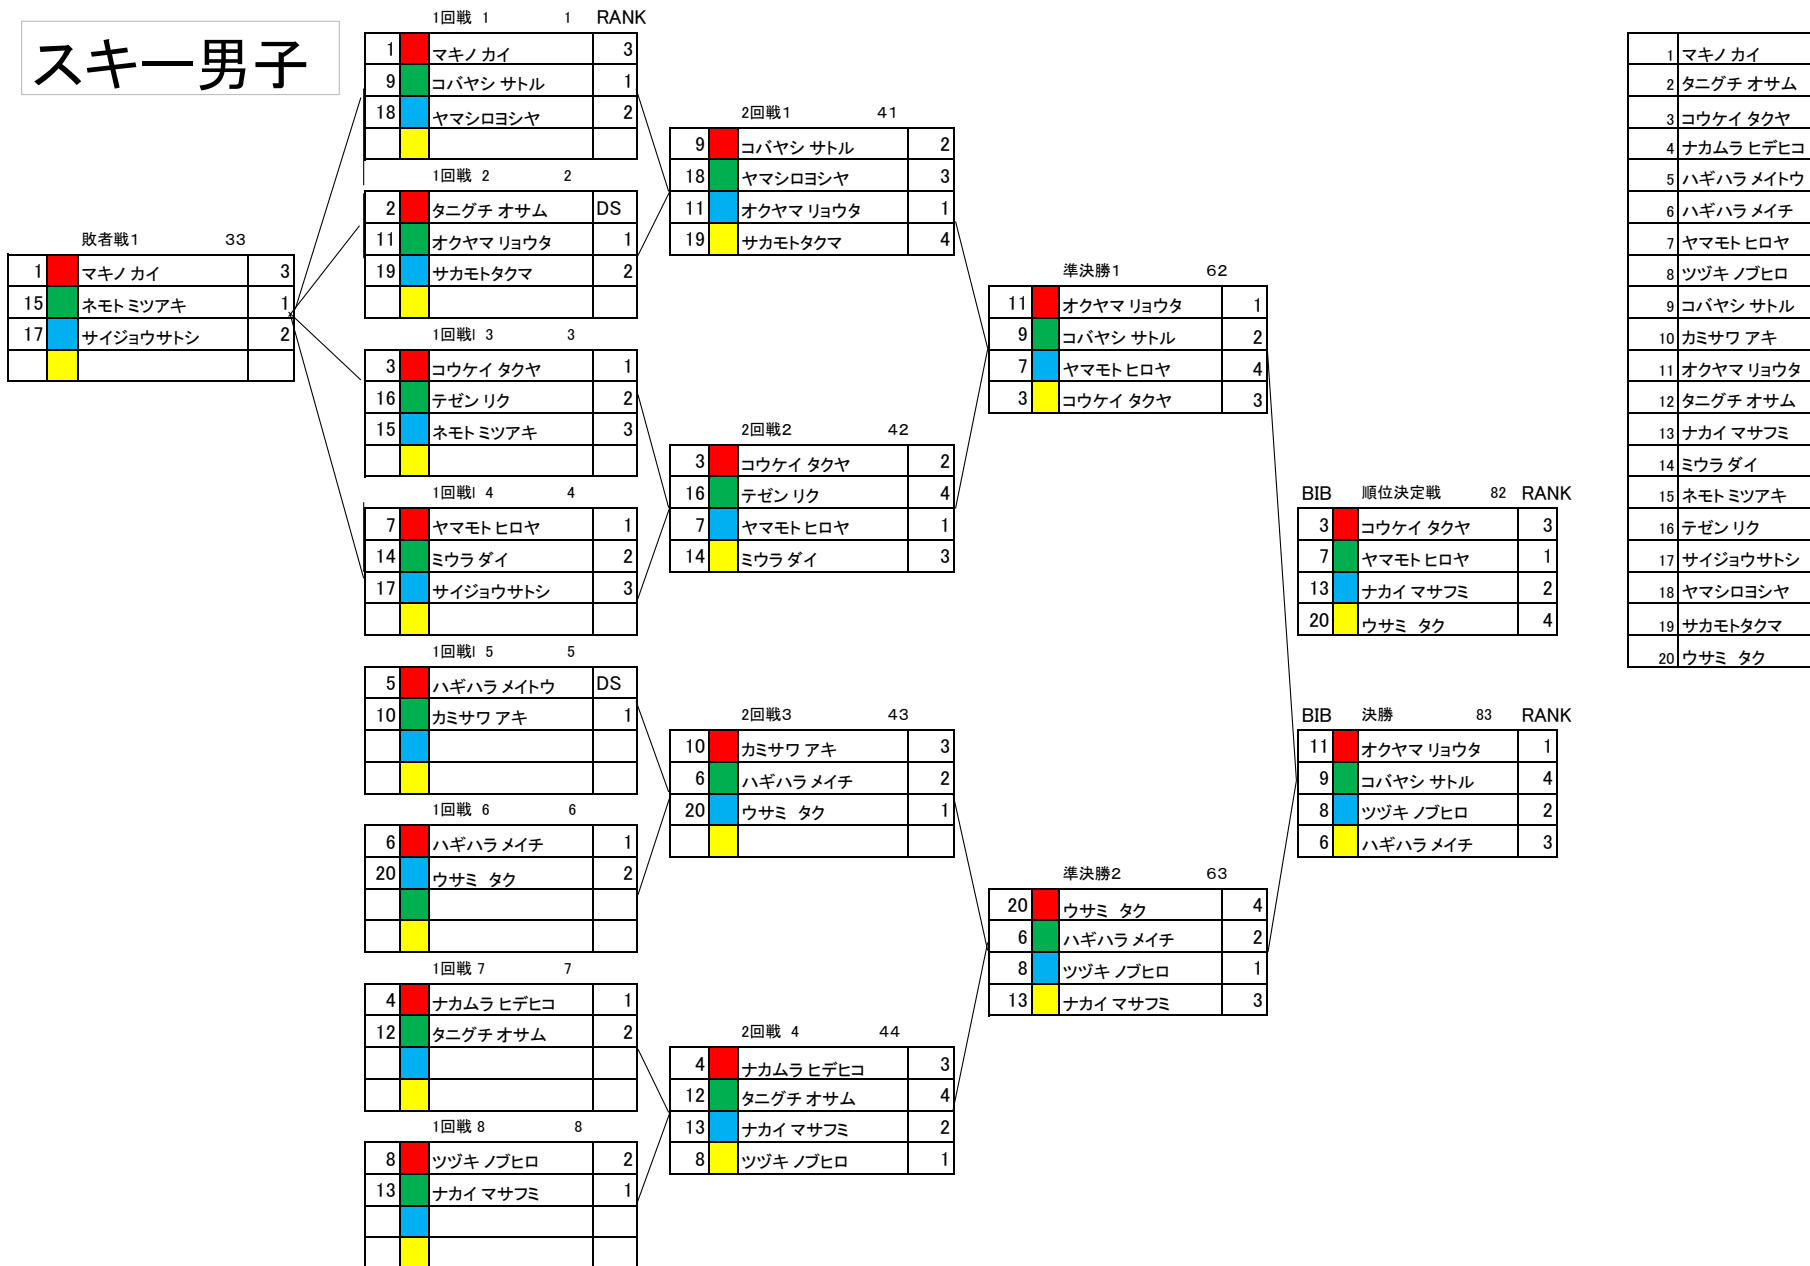

# スキー男子

# スキー女子

1回戦1 58

31	ナカムラ ユズハ	3
33	ナカザワ エリ	2
35	ハセガワ トモコ	1

1回戦2 59

32	ナカムラ ココネ	DS
34	タケウチ ユキネ	3
36	ナゴシ ユカ	1
37	ナカザワ アユサ	2

BIB 順位決定戦 72 RANK

31	ナカムラ ユズハ	1
34	タケウチ ユキネ	2

決勝 73