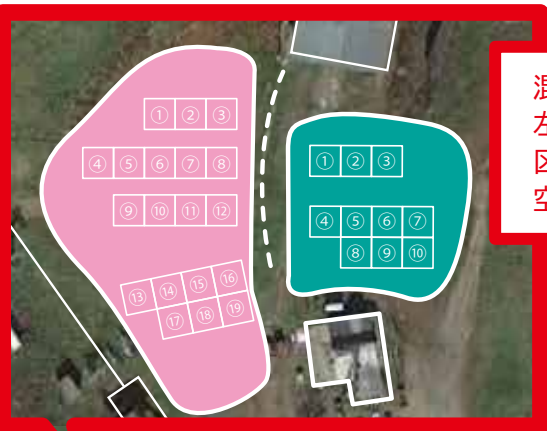

キャンプサイトMAP

混雑時・繁忙期（7/23-26、8/8-10、9/19-22）は、左記区画（6m×6m）にてテントの設置をお願い致します。区画の番号指定はございません。空いているサイトをご利用くださいませ。

- テント・デイキャンプサイト
- ドッグキャンプサイト
- ドッグラン
- ドッグラン付貸切キャンプサイト
- A オートキャンプサイトA
- B オートキャンプサイトB
- C オートキャンプサイトC

【セントラルプラザ1130】
営業時間 / 7:00~22:00
※受付・売店・トイレ

【CAMP3】
24時間開放
※22~7時はトイレ使用不可
緊急避難場所

入口

現在地

駐車場