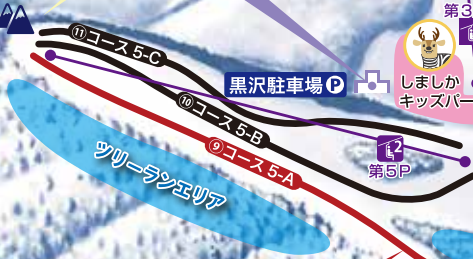

鹿島槍ヶ岳
(2,889m)

多彩で楽しい
15コース!

ノース Mt.
(1,550m)

第10P

セントラルプラザ 1130
鹿島槍アルペンイン

ウエスト Mt.
(1,335m)

スキーベースキャンプ2

しましか
キッズパーク

中央駐車場

中網スーパー林道コース
こどもに大人気!!
約3,000mのロングコース。

コース5-A・B・C

北斜面の良質な雪。
迫力の急斜面と爽快の
クルーズコース。

プラザ 830

スキーベースキャンプ1

中央ゲレンデ 中網ゲレンデ

中網宿泊エリア