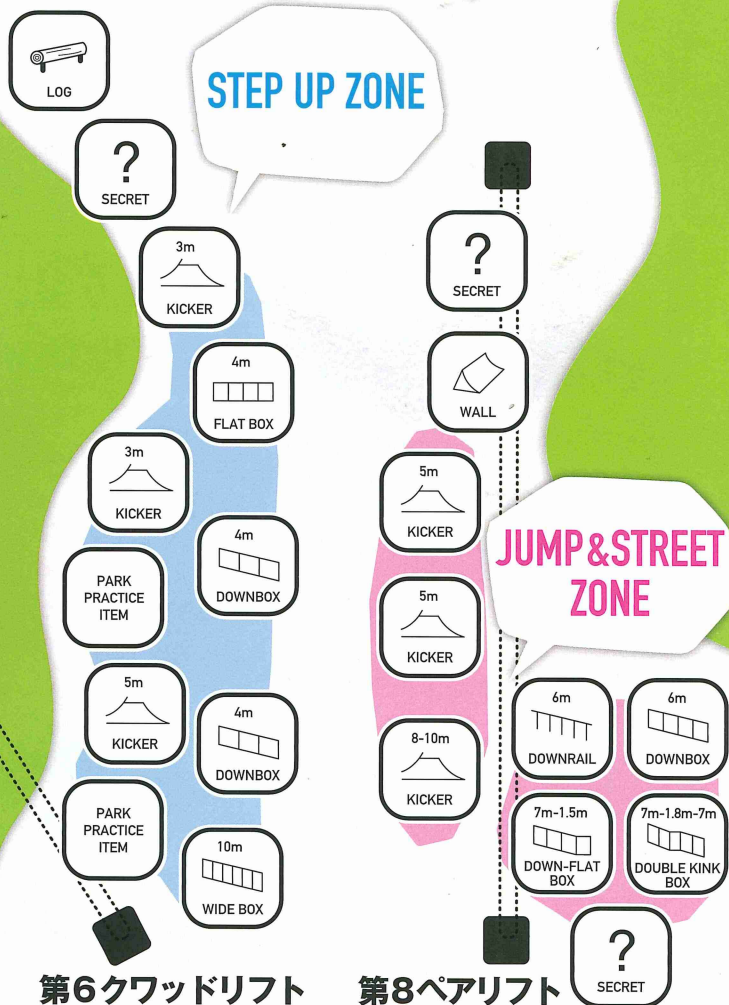

Kashimayari Sports Village

Ski · Snowboard · Trekking · Run · Bike

パーク全面リニューアル!

SUPER POWER UP!

シーズン券 購入特典

お得なシーズン券
早期割引 (10/31まで)
25,000円

* 現地で1,000円お支払いで利用可能

竜王スキーパーク・川場スキー場・白馬さのさかスキー場
白馬コルチナススキー場・糸魚川シーサイドバレースキー場

* 現地で1,500円お支払いで利用可能

妙高 池の平温泉スキー場

* ハイランドスパ半額で利用可能

* ゆーぶる木崎湖 入浴料 600円▶500円に割引

* 直営レストラン・売店・レンタル10%割引

[9月10日からWEB申し込み開始!]

Kashimayari Sports Village
Ski · Snowboard · Trekking · Run · Bike

PARK LAYOUT

*フルラインナップ時のイメージ
*実際のレイアウトとは異なる場合がございます

シーズン中もパークアイテム追加や レイアウトの変更など随時実施!

第6クワッドリフト

第8ペアリフト

第3クワッドリフト

第2ペアリフト

MORE

○ パーク内アイテム、レイアウトは予告なく変更する可能性があります。
○ スノーパークはルールとマナーを守って楽しんでください。
○ パーク内で発生したトラブルや怪我等の責任は一切負いかねます。